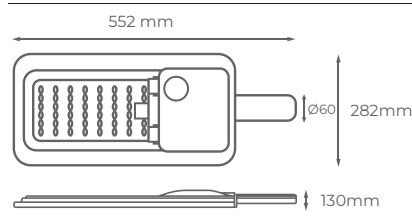

TEXAS 100W

1 ud

Ref.	K	Lum. fijo	Lum. max	mAh
FAR100-SOLAR-F	6000	800	2500	20000