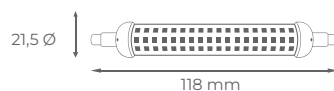

R7S - 10W

20 uds

Ref.

K

Lum.

R7S-10-C	3000	1150
R7S-10-N	4000	1200