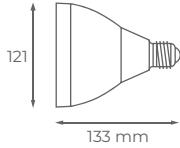

PAR 38 15W

20 uds

30.000h

Ref.	K	Lum.
PAR3815-V	VERDE	375
PAR3815-R	ROJO	375
PAR3815-A	AZUL	375
PAR3815-C	3000	1250
PAR3815-F	5500	1350

30°
 IP65