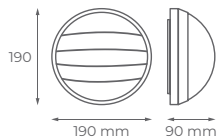

REJA 190

20 uds

Ref.

Color

20265-NE
20265-GR

NEGRO

GRIS