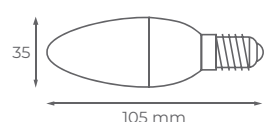

XV-0514-C
XV-0514-N
XV-0514-F

3000
4000
5000

450
475
500