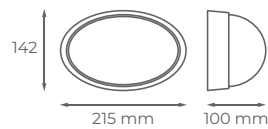

LISO 215

20 uds

Ref.

Color

20266-BL
20266-NE
20266-GR