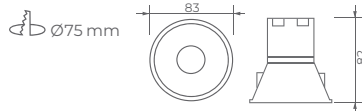

6W FUJI

50 uds