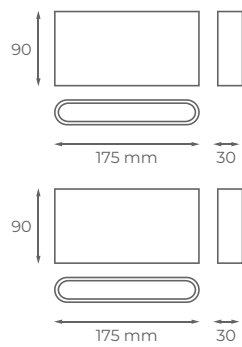

2x6W

Ref.	K	Lum.	Color
10051-CB 10051-CN	3000 4000	720 740	BLANCO ARENA
10051-BL-CCT 10051-NE-CCT	CCT 3 en 1 3000 4000 5000	720-740	NEGRO ARENA

20 uds

10 uds