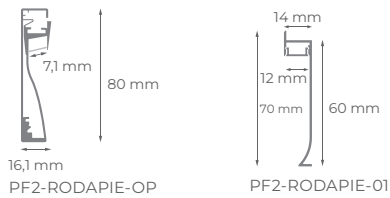

2 m

RODAPIÉ  20 uds

Ref.

Longitud

PF2-RODAPIE-OP

2 m

PF2-RODAPIE-01

2 m