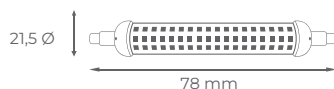

R7S - 5W

20 uds

Ref.

K

Lum.

R7S-5-C	3000	600
R7S-5-N	4000	625