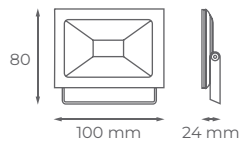

BLACK 10W

30 uds

Ref.	K	Lum.	Color.
971210-C	3000	900	NEGRO
971210-N	4000	950	
971210-F	5500	1000