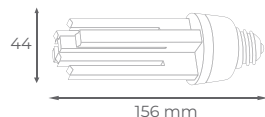

TOWER

100 uds

Ref.

K

Lum.

Color

XTOR-0327-OR

3000

200

XTOR-0327-PL