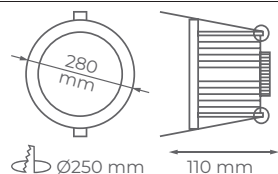

50W

10 uds

Ref.	K	Lum.	Color
IG-102350-N	4000	5000	BLANCO
IG-102350-F	6000	5100	
IG-102350-NN	4000	5000	NEGRO
IG-102350-FN	6000	5100	

*Opción DALI - 1200mA máx.