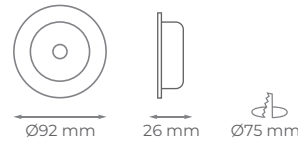

REDONDO

50 uds

Ref.

Tipo

Color

20202-BL
20202-NI
20202-NE

Basculante