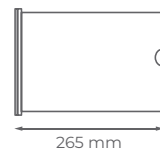

REDONDO

8 uds

Ref.

Color