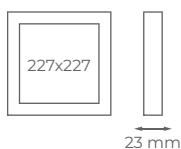

20W CUADRADO

SUPERFICIE

20 uds

Ref.

K

Lum.

Color