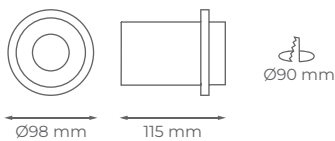

CRI>80

30°

12W

 20 uds

*Opción DALI - 300mA máx.

Ref.	K	Lum.	Color
IG-102812-NB	4000	1200	 BLANCO Y NEGRO

24W

 20 uds