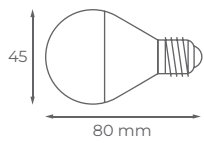

G45 5W

10 uds

Ref.	K	Lum.
XG-0527-W	2700	390
XG-0527-C	3000	400
XG-0527-N	4000	420
XG-0527-F	5500	450