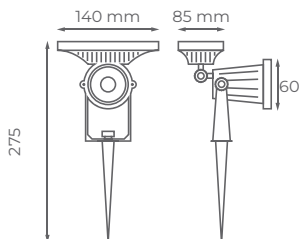

JANO 5W

30 uds

Ref.

K

Lum.

mAh

Color

P1-SOLAR-C

3000

375

2000

NEGRO