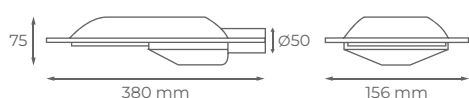

FAR60

6 uds

Ref.

K

Lum.

FAR-60-C
FAR-60-N
FAR-60-F

3000
4000
5500

6200
6300
6400