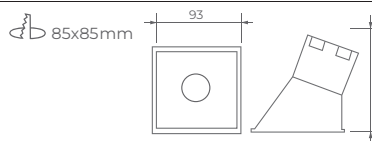

103-W 2700 520 BLANCO

6W SEMERU

105-W 2700 520 BLANCO
105-N 4000

8W TAMBORA

104-W 2700 690 BLANCO

SPOT KILIDA

3-5W

Spot LED con difusor de aluminio.