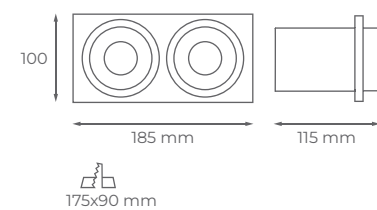

CRI>80

30°

12W

 20 uds

*Opción DALI - 300mA máx.

Ref.	K	Lum.	Color
IG-102812-NB	4000	1200	 BLANCO Y NEGRO

24W

 20 uds