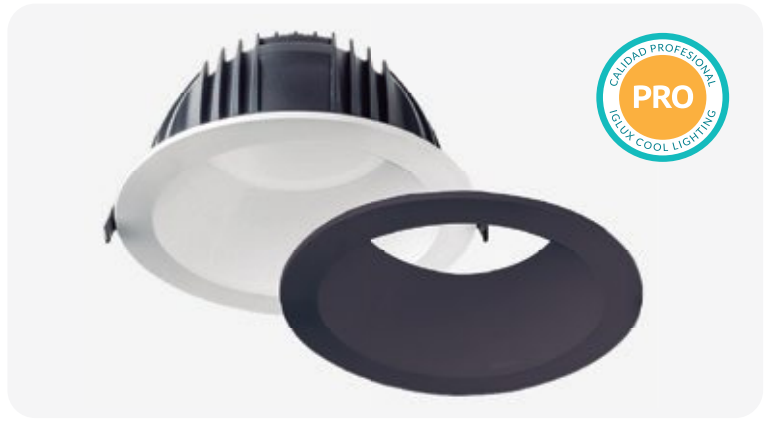

DOWNLIGHTS HOLE ◐

7-50W

Downlights con gran difusor de aluminio y aro de policarbonato. Incluye Driver LED Lifud.

Downlights with large diffuser and polycarbonate ring. Driver Lifud included.

COMPATIBLE
DALI

LED OSRAM

30.000 h

IP20/54

50-60Hz

CRI>80

80°

IK04