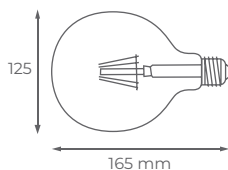

G125 8W

5 uds

Ref.

K

Lum.

FIL-G125-8C

2700

900