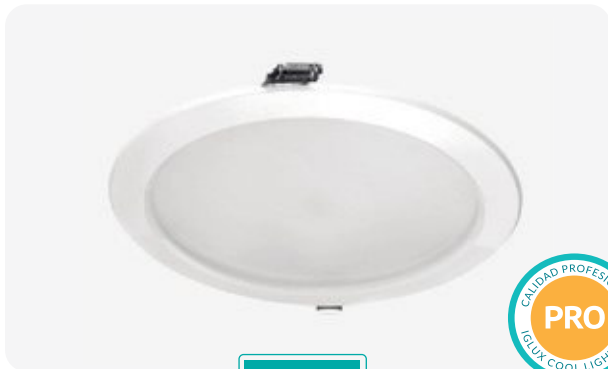

3000 - 6000

1800 - 21 00

BLANCO

+ LUZ

DOWNLIGHTS ATLANTIS ▲ 25W. SMD

Downlights de aluminio lacado blanco o plata con difusor de policarbonato y disipador de aluminio. Gran número de horas continuadas. Incluye Driver LED Isolated y placa SMD.