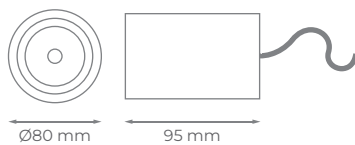

COLGANTE

20 uds