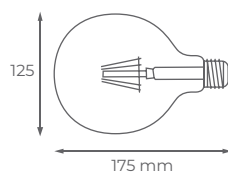

G125 4W AMBAR

5 uds

Ref.

K

Lum.

GFIL-G125-4C

2100

400