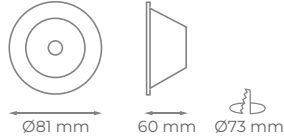

RETRO

10 uds

Ref.

Tipo

Color

10190-BL
10190-NE

Fijo