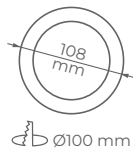

50281

CUADRADO

 18 uds

Ref.

Color

50282

EMPOTRABLE DE SUELO CITERA

E27