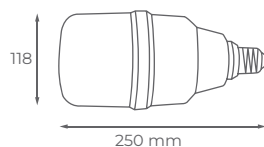

Ref.	K	Lum.
XIN-4027-F	6000	4000