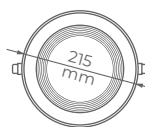

Lum.

Color

101675A-CB
101675A-NB
101675A-FB

3000
4000
6000

2500
2600
2700

*Opción DALI - 750mA máx.

COB REDONDO 14uds

∅ 205 mm