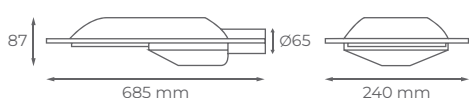

FAR150

1 ud

Ref.

K

Lum.

FAR-150-C
FAR-150-N
FAR-150-F

3000
4000
5500

14900
15000
15100