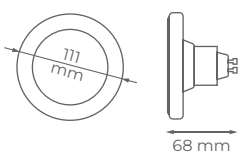

12W AR-111

10 uds

Ref.

K

Lum.