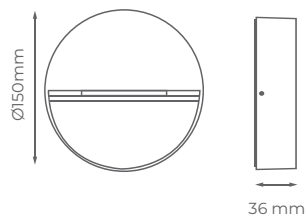

Aplique LED de superficie con luz integrada en aluminio.
LED integrated wall light made in aluminium.

ASWAD REDONDO 6W

12 uds

Ref.

K

Lum.

Color

20501-C	3000	120	
---------	------	-----	--