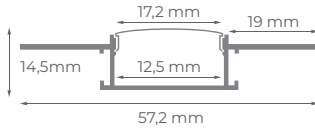

PLADUR 20 uds