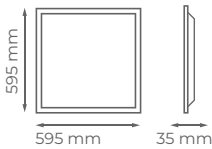

UGR<16

PANELES LED SUPRA 60x60

Paneles LED de aluminio lacado en color blanco.
Incluye driver LED Lifud y chip Philips.

White lacquered aluminium LED panel. Includes Lifud LED driver and Philips chip.

OPCIONAL
DALI

LED PHILIPS
SMD 2835

100.000h

100.000

IP20/43

FP>0,95

50-60Hz

220-240V

CRI>90

UGR<16

30W

10 uds

Ref.

K

Lum.

Color

620612

4000

4750