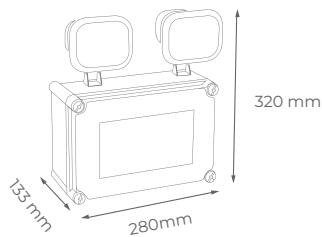

INDUSTRIAL

50 uds

Ref.

K

Lum.

Color

EMER-INDUSTRIAL

6000

800

BLANCO