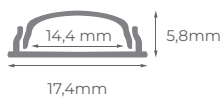

FLEXIBLE 20 uds