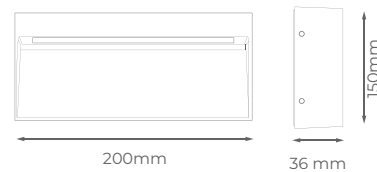

ASWAD RECTANGULAR 7W

12 uds

Ref.

K

Lum.

Color