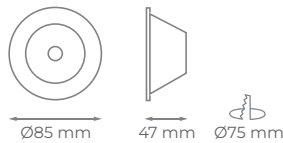

ROLLBACK

50 uds

Ref.

Tipo

Color

10197-BL
10197-NE

Fijo