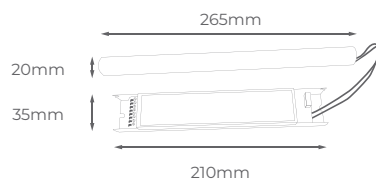

Potencia

EMER-CONV-28

1-28W

EMER-CONV-40

11-40W

ILUMINACIÓN EXTERIOR

APERTURA DE LUZ REGULABLE MANUALMENTE

CÚBICO