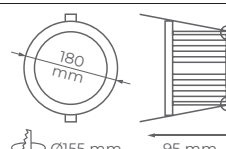

25W

10 uds

Ref.	K	Lum.	Color
IG-102325-C	3000	2400	BLANCO
IG-102325-N	4000	2500	
IG-102325-F	6000	2600	
IG-102325-CN	3000	2400	NEGRO
IG-102325-NN	4000	2500	
IG-102325-FN	6000	2600	

*Opción DALI - 600mA máx.