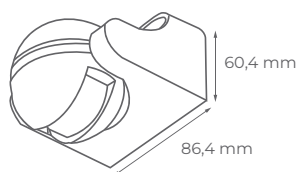

50-60Hz

AJUSTABLE LUZ
3-2000 lux

RETARDO
AJUSTABLE

SENSOR
MOVIMIENTO

SENSOR
CREPUSCULAR

SUPERFICIE IP44

20 uds

Ref.