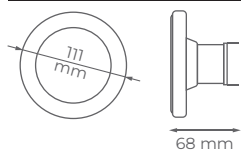

12W AR-111

20 uds

Ref.

K

Lum.

111 mm

68 mm

30.000h

XAR111-G53-12-C	3000	1000
XAR111-G53-12-N	4000	1050

45°

12V

GU53