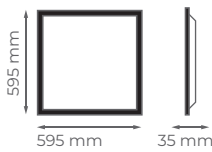

28W

10 uds

Ref.	K	Lum.	Color
P28-6060CN	3000	3300	
P28-6060NN	4000	3400	
P28-6060FN	6000	3500