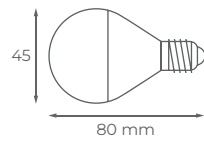

450
475
500

LÁMPARAS GLOBO ●

5-8-10-12W

Lámparas E14 y E27.
E14 and E27 bulbs.

- LED EPISTAR
SMD 2835
- 30.000h
- 100.000
- IP20
- 50-60Hz
- 220-240V
- CRI>80
- 270°

G45 5W

10 uds

Ref.	K	Lum.
XG-0514-W	2700	390
XG-0514-C	3000	400
XG-0514-N	4000	420
XG-0514-F	5500	450