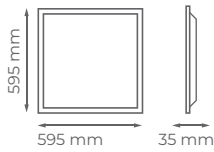

40W

10 uds

Ref.	K	Lum.	Color
P40-6060C	3000	4900	
P40-6060N	4000	5000	
P40-6060F	6000	5100	
P40-6060CCT	CCT	3000