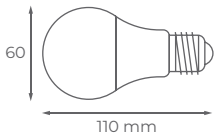

LÁMPARAS STANDARD Y VELA

4-5-9-12-15W

Lámparas E14 y E27.
E14 and E27 bulbs.

A60 9W

10 uds

Ref.

K

Lum.