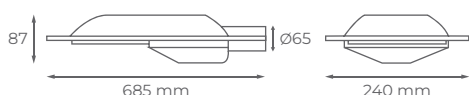

FAR150LT

1 ud

Ref.

K

Lum.

FAR-150LT-N
FAR-150LT-F

4000
5500

14900
15000
15100

ACCESORIOS

Ref.

ACCESORIO

Color

MASTIL45-NE
MASTIL45-PL

MÁSTIL Ø45*500

MASTIL58-NE
MASTIL58-PL

MÁSTIL Ø58*500