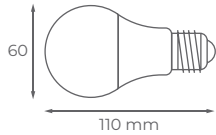

A60 9W REG

10 uds

Ref.

K

Lum.

XSTDIM-0927-C
XSTDIM-0927-N
XSTDIM-0927-F

3000
4000
5500

800
810
820

A65 12W

10 uds

Ref.

K

Lum.