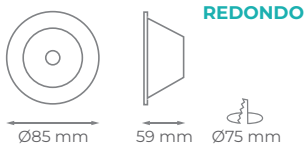

RETRO PLUS

10 uds

Ref.

Tipo

Color

REDONDO

10195-BL
10195-NE

Basculante