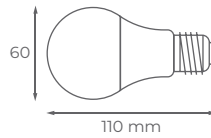

A60 COLORES

10 uds

Ref.

K

XST-0927-AZ
XST-0927-VE
XST-0927-RO

AZUL
VERDE
ROJO