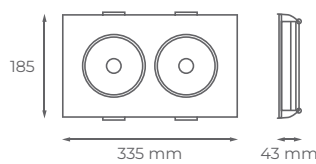

DOBLE

20 uds

310x165 mm

Ref.

CP20-BL
CP20-NE

LAMP.

2 x AR-111

Color