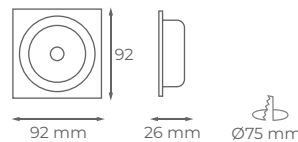

Basculante

CUADRADO

50 uds

Ref.

Tipo

Color

20222-BL
20222-NI
20222-NE

Basculante