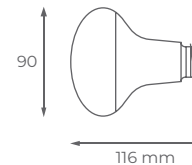

R90 12W

10 uds

Ref.	K	Lum.
XR90-1227-C	3000	1100
XR90-1227-N	4000	1150
XR90-1227-F	5500	1200