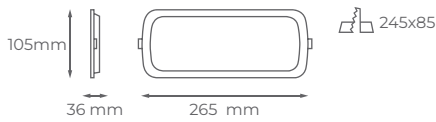

ACCESORIOS EMERGENCIAS

100 uds

50 uds