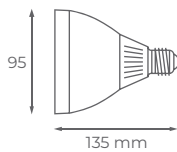

PAR 30 30W

20 uds

50.000h

Ref.	K	Lum.
PAR3030-C	3000	2500
PAR3030-N	4000	2600
PAR3030-F	5500	2700

45°
 IP20
 FP>0,9