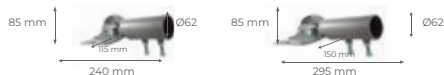

ACCESORIOS

10 uds

Ref.

ACCESORIO

Color

SB-F60

FAROLA 40W / 60W

SB-F100

FAROLA 100W / 150W

Ø62mm INT
Ø71mm EXT