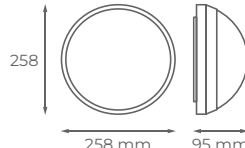

LISO 260

10 uds

Ref.

Color

20261-BL
20261-NE
20261-GR

BLANCO

NEGRO

GRIS