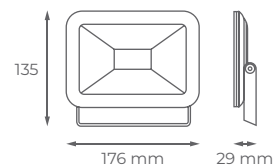

3000
4000
5500

2900
2950
3000

PAD 50W

10 uds

Ref.

K

Lum.

Color.