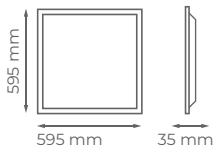

36W

10 uds

Ref.	K	Lum.	Color
P36-6060C	3000	4230	
P36-6060N	4000	4420	
P36-6060F	6000	4520