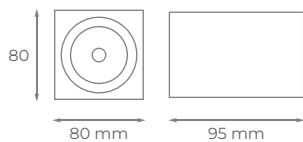

CUADRADO

20 uds