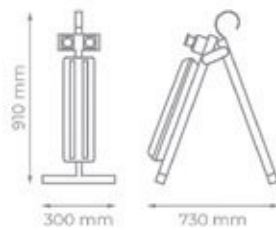

PANTALLA MOVE 10W

1 ud

Ref.

Lamp.

Conex.

Nº Clips

Aluminio y difusor de policarbonato

2 tubos LED 10W (60cm)

2 tomas schuko

TRA-30362-FN

2x10W

G13

6