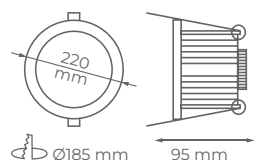

35W

10 uds

Ref.	K	Lum.	Color
IG-102335-C	3000	3400	BLANCO
IG-102335-N	4000	3500	
IG-102335-F	6000	3600	
IG-102335-CN	3000	3400	NEGRO
IG-102335-NN	4000	3500	
IG-102335-FN	6000	3600	

*Opción DALI - 900mA máx.