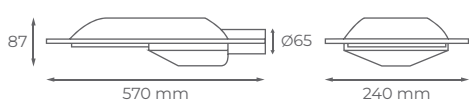

FAR100

1 ud

Ref.

K

Lum.

FAR-100-C
FAR-100-N
FAR-100-F

3000
4000
5500

10400
10500
10600