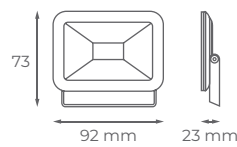

PAD 10W

20 uds

Ref.

K

Lum.

Color.

951210-C
951210-N
951210-F

3000
4000
5500

900
950
1000