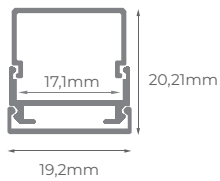

SUSPENSIÓN 20 uds