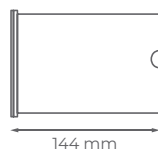

50281

CUADRADO

 18 uds

Ref.

Color

50282

EMPOTRABLE DE SUELO CITERA

E27