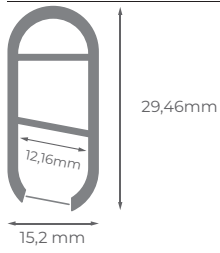

BARRA ARMARIO 20 uds