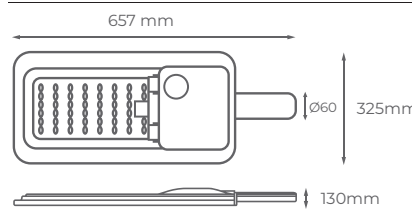

TEXAS 180W

1 ud

Ref.	K	Lum. fijo	Lum. max	mAh
FAR180-SOLAR-F	6000	400	1300	30000

ACCESORIOS

Ref.	ACCESORIO	Color
 	MASTIL45-NE MASTIL45-PL MASTIL58-NE MASTIL58-PL	MÁSTIL Ø45*500 MÁSTIL Ø58*500 NEGRO GRIS
	BRAZO90	Soporte ajustable con basculación hasta 90°. Compatible con tubo de hasta Ø65 mm