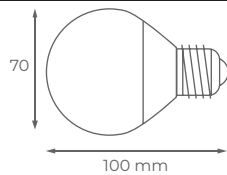

G70 8W

10 uds

Ref.	K	Lum.
XG-0827-C	3000	605
XG-0827-N	4000	625
XG-0827-F	5500	650