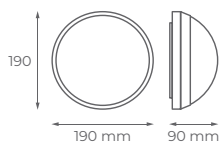

LISO 190

20 uds

Ref.

Color

20263-BL
20263-NE
20263-GR

BLANCO

NEGRO

GRIS