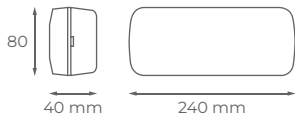

EMERGENCIA

50 uds

Ref.	K	Lum.	Batería	Color
EMER-80	6000	80	1H	
EMER-150		150	2H	
EMER-250		250	3H	
EMER-400		400	5H