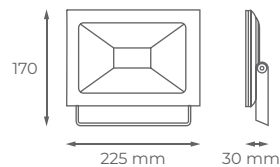

BLACK 50W

10 uds

Ref.	K	Lum.	Color.
971250-C	3000	4900	NEGRO
971250-N	4000	4950	
971250-F	5500	5000