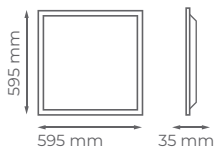

60W

10 uds

Ref.	K	Lum.	Color
P60-6060N	4000	8200	
P60-6060F	6000	8500