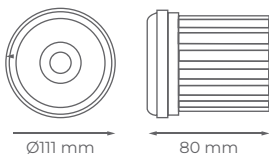

QR-111 12W DRIVER EMC

10 uds

Ref.

K

Lum.