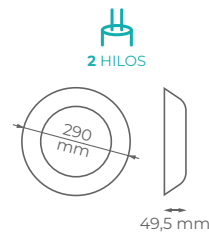

REF.	W	K	LUM	CHIP
SUP-POOL18-CB SUP-POOL18-FB	18	3000 6000	1750 1850	LED EPISTAR SMD 2835
SUP-POOL-RGB	15	RGB	RGB	LED EPISTAR SMD 5050
SUP-POOL-RGB-RF	18	RGB	RGB	LED BRAND BRIDGELUX

FUENTE DE ALIMENTACIÓN
AC24v
Ref.-488025 30W
Ref.-488026 100W