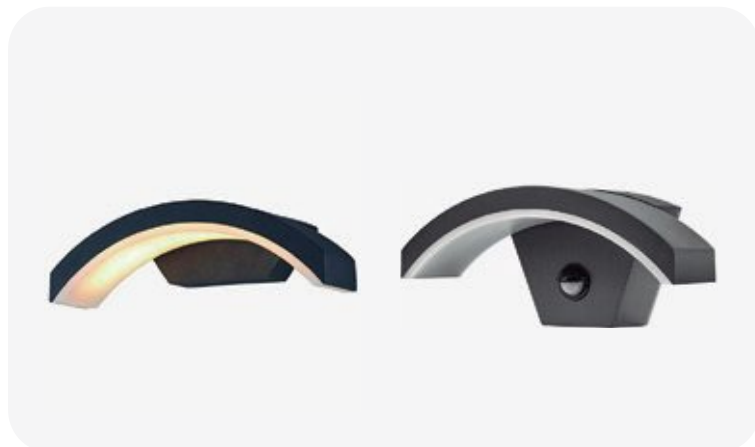

APLIQUE Y BALIZA WAVE EXTERIORES LED INTEGRADO

Aplique y baliza LED integrado de exterior de aluminio con opción PIR.

Aluminium beacon wall light with integrated LED and PIR option.

LED COB

30.000h

100.000

IP54

50-60Hz

220-240V

CRI>80

ALUMINIO

SENSOR MOVIMIENTO

SENSOR CREPUSCULAR

APLIQUE 7W

12 uds

		Ref.	K	Lum	Color
		20401-WAVE	3000	530	
		20402-WAVE-PIR			

BALIZA

4 uds

		Ref.	K	Lum	Color
		6066-WAVE	3000	530	
		6066-WAVE-PIR