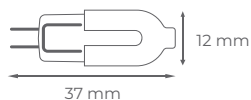

G4 - 1,2W

10 uds

Ref.

K

Lum.

G4-1.2-C	3000	90
G4-1.2-N	4000	100