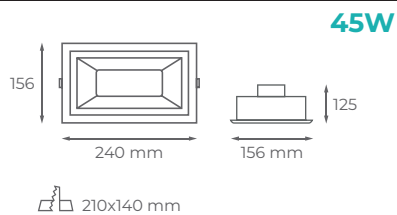

THERA ◐ 4 uds

45W

Ref. K Lum. Color

101677-NB

4000

3700