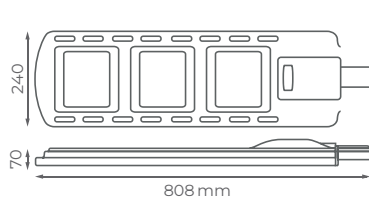

LITE 180W

5 uds

Ref.	K	Lum.	mAh
FAR180-SOLAR-LITE	6000	2500	15000

ACCESORIOS

	Ref.	ACCESORIO	Color
	MASTIL45-NE MASTIL45-PL MASTIL58-NE MASTIL58-PL	MÁSTIL Ø45*500 MÁSTIL Ø58*500	
	BRAZO90	Soporte ajustable con basculación hasta 90°. Compatible con tubo de hasta Ø65 mm