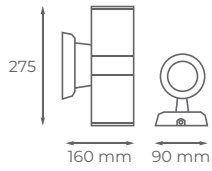

CILINDRO

12 uds

Ref.

Conexión

Color

202632-AL

2 x E27

CRIS ANTRA