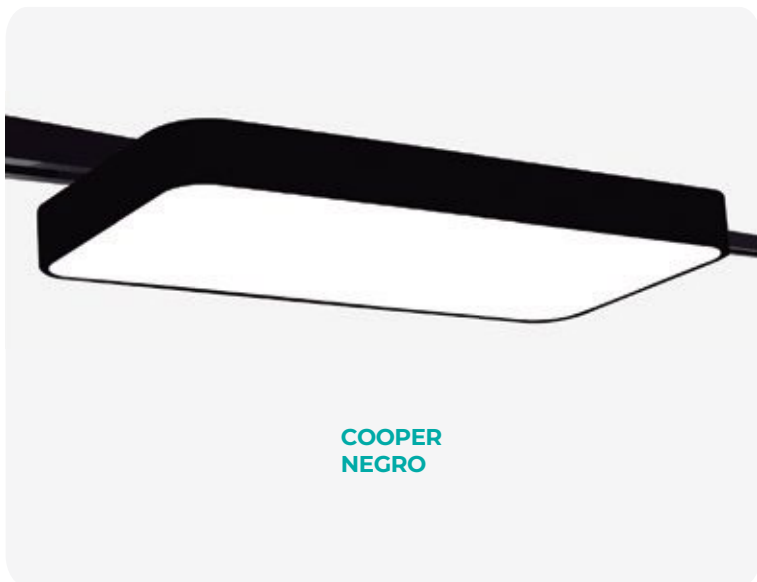

**COOPER
NEGRO**

PANEL LINEAL COOPER ◐ 30W

Panel lineal para panel trifásico, Incluye chip OSRAM.
Especial para trabajar un gran número de horas continuas.
Lineal panel for three-phase track. Includes OSRAM chip.
Special to work a large number of continuous hours.

- LED OSRAM
- 50.000 h
- 100.000
- IP20
- FP>0,9
- 50-60Hz
- 220-240V
- CRI>80
- 110°

COOPER 30W		4uds	Ref.	K	Lum.	Color
300			90300-NE 90300-BL	4000	3500	 BLANCO
137						 NEGRO
	600 mm