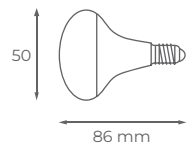

R50 5W

10 uds

Ref.	K	Lum.
XR50-0514-C	3000	450
XR50-0514-N	4000	500
XR50-0514-F	5500	550