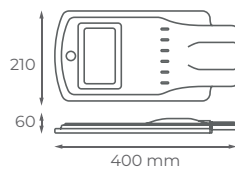

LEDSTAY 20W

10 uds

Ref.	K	Lum.	mAh
LS-FAR20-SOLAR-F	6000	250	4000