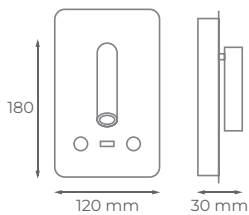

3W+9W 50 uds

Ref.	K	Lum.	Color
60302-USB-BL 60302-USB-NE	3000	750	BLANCO
60303-USB-BL 60303-USB-NE	4000	800	NEGRO

Luz directa 3W + Luz indirecta 9W + Cargador USB