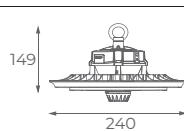

UFOPROM100-NM
UFOPROM100-FM

4000
5700

140

9000
11600
14000

MOTION PRO

110-150-200W

UFOPROM200-NM
UFOPROM200-FM

4000
5700