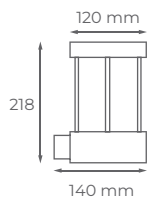

APLIQUE

6 uds

Ref.

Color