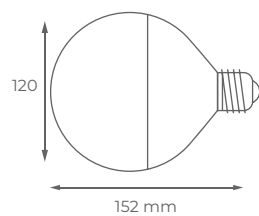

G120 15W

10 uds

Ref.	K	Lum.
XG-1527-C	3000	1500
XG-1527-N	4000	1600
XG-1527-F	5500	1700