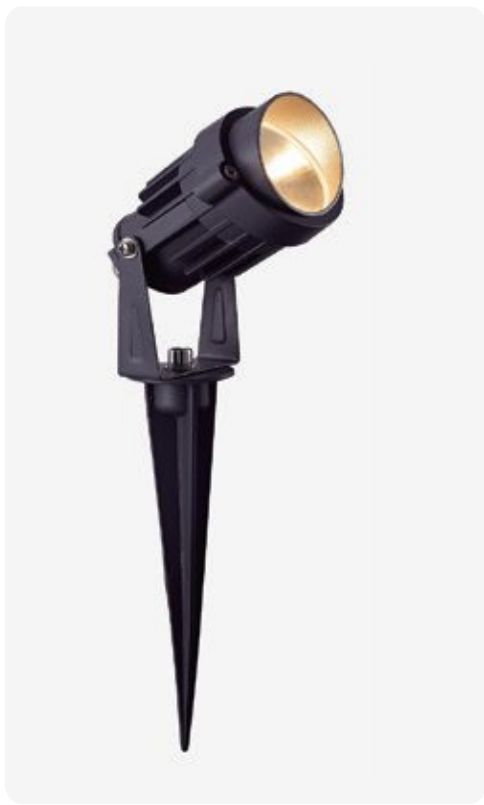

PINCHO HIRO

LED INTEGRADO

Pincho de jardín de aluminio y cristal.
Aluminium and glass garden spike.

6W	12 uds	Ref.	K	Lum	Color
		10052-CN	3000	350	

LED COB

30.000h

50.000

IP65

FP>0,6

50-60Hz

100-240V

CRI>85

ALUMINIO
+ CRISTAL