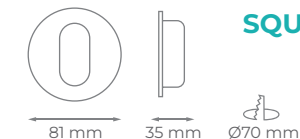

10199-BL
10199-NE

Fijo