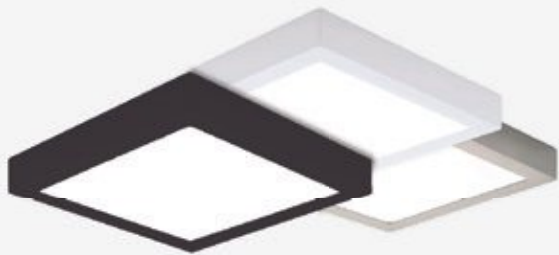

DOWNLIGHT CUADRADO

6-24W SUPERFICIE

Gama Doméstica

Downlights extrafinos de aluminio lacado en color blanco, níquel o negro, con difusor de policarbonato. Incluye Driver. No compatible con sensores. Indicado para uso de 5 a 6 horas al día.

Extra thin Downlights in white lacquered aluminum or satin nickel or black, with polycarbonate diffuser. Indicate to use around 5-6 hours/day. LED Driver Included. Not compatible with sensors.

LED SAN'AN
SMD 2835

30.000h

100.000

IP22

FP>0,6

50-60Hz

220-240V

CRI>80

120°

6W

40 uds

Ref.

K

Lum.

Color

SUP-102407-CB
SUP-102407-NB
SUP-102407-FB

3000
4000
6000

SUP-102407-SCCT
SUP-102407-NECCT

CCT 3 en 1
3000
4000
6000

460
480
500

CCT 3 en 1

12W

20 uds

Ref.

K

Lum.

Color

SUP-102413-CB
SUP-102413-NB
SUP-102413-FB

3000
4000
6000

SUP-102413-SCCT
SUP-102413-NECCT

CCT 3 en 1
3000
4000
6000

910
960
1010

18W

20 uds

Ref.

K

Lum.

Color

SUP-102418-CB
SUP-102418-NB
SUP-102418-FB

3000
4000
6000

SUP-102418-SCCT
SUP-102418-NECCT

CCT 3 en 1
3000
4000
6000

1390
1440
1490

24W

10 uds

Ref.

K

Lum.

Color

SUP-102425-CB
SUP-102425-NB
SUP-102425-FB

3000
4000
6000

SUP-102425-SCCT
SUP-102425-NECCT

CCT 3 en 1
3000
4000
6000

1870
1920
1970