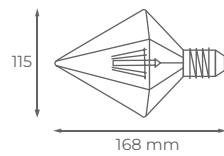

TD115 4W

5 uds

Ref.

K

Lum.

GFIL-TD115-4C

2100

350