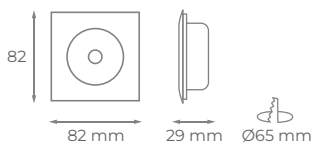

10175-BL
10175-NE
10175-NI
10175-OR
10175-CR

Basculante