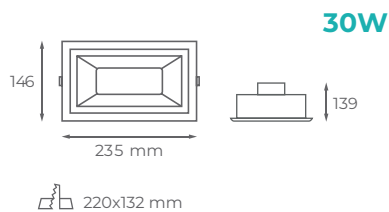

COB RECTANGULAR ◐ 4 uds

30W

Ref. K Lum. Color

101676-NB

4000

2400