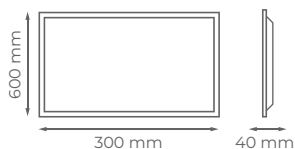

PANEL LED IDANA

30x60

Panel LED de superficie.
Surface LED panel.

5
AÑOS DE
GARANTÍA

28W

10 uds

Ref.

K

130 Lum/W

Color