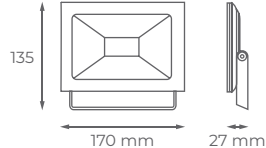

BLACK 30W

10 uds

Ref.	K	Lum.	Color.
971230-C	3000	2900	NEGRO
971230-N	4000	2950	
971230-F	5500	3000