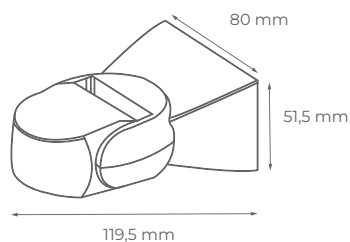

Max
7±2min

200W
(110-130V)

NEGRO

DISTANCIA
Y RANGO
12m / 180°

SUPERFICIE IP65

20 uds

Ref.

Retardo