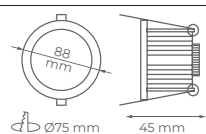

FP > 0,6 · 220V-240V

7W

20 uds

Ref.	K	Lum.	Color
IG-102307-W	2700	500	BLANCO
IG-102307-C	3000	600	
IG-102307-N	4000	700	
IG-102307-WN	2700	500	NEGRO
IG-102307-CN	3000	600	
IG-102307-NN	4000	700	

*Opción DALI - 300mA máx.