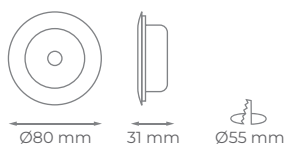

REDONDO FIJO

100 uds

Ref.

Tipo

Color

10171-BL
10171-NE
10171-NI
10171-OR

Fijo

BLANCO

NEGRO

NIQUEL

ORO