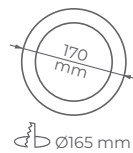

REDONDO

8 uds

Ref.

Color