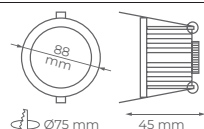

12W

20 uds

Ref.	K	Lum.	Color
IG-102313-C	3000	1100	BLANCO
IG-102313-N	4000	1150	
IG-102313-F	6000	1200	
IG-102313-CN	3000	1100	NEGRO
IG-102313-NN	4000	1150	
IG-102313-FN	6000	1200	

*Opción DALI - 300mA máx.