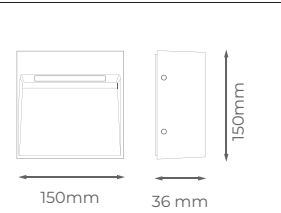

ASWAD CUADRADO 6W

12 uds

Ref.

K

Lum.

Color

20503-C	3000	200	
---------	------	-----	--

ASWAD RECTANGULAR 7W