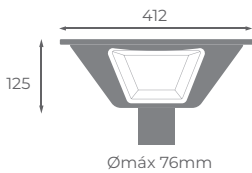

GARDEN 120W

10 uds

Ref.

K

Lum

mAh

* Incluye mando a distancia

412

FAR-GAR-120F

6000

1000

15000