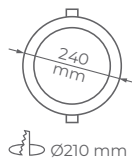

DOWNLIGHTS WIFI 20W. GAMA PRO

Downlights de poliestireno blanco con difusor, regulador de luz y tonalidad y control desde APP. Incluye Driver LED Isolated.

White downlights with polystyrene, dimmer for light and temperature, and APP Control. Includes isolated LED Driver.

- LED EPISTAR
  SMD 2835
- 50.000h
- 10 0.000
- IP43
- FP>0,6
- 50-60Hz
- 220-240V
- CRI>80
- 120°

20W

20 uds