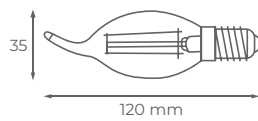

C35 LÁGRIMA 2W

10 uds

Ref.

K

Lum.

FIL3C-FL14

3000

275

E14