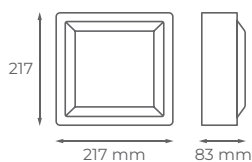

BOX

10 uds

Ref.

Color

20270-BL
20270-NE
20270-GR