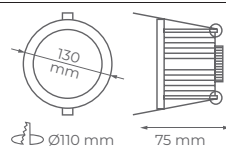

FP > 0,9 · 100V-240V

18W

20 uds

Ref.	K	Lum.	Color
IG-102318-C	3000	1700	BLANCO
IG-102318-N	4000	1800	
IG-102318-F	6000	1900	
IG-102318-CN	3000	1700	NEGRO
IG-102318-NN	4000	1800	
IG-102318-FN	6000	1900	

*Opción DALI - 500mA máx.