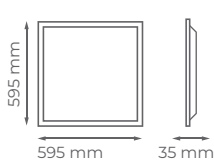

48W

10 uds

Ref.	K	Lum.	Color
P48-6060C	3000	5900	
P48-6060N	4000	6000	
P48-6060F	6000	6100