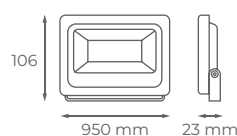

20W 40 uds Ref. K Lum.

PROY20-12V

4000

1900