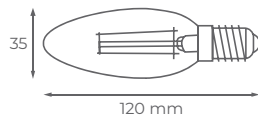

C35 VELA 2W

10 uds

Ref.

K

Lum.

FIL3C-LG14

3000

275

E14