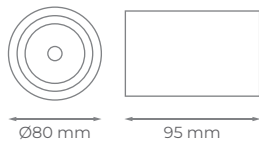

REDONDO

20 uds