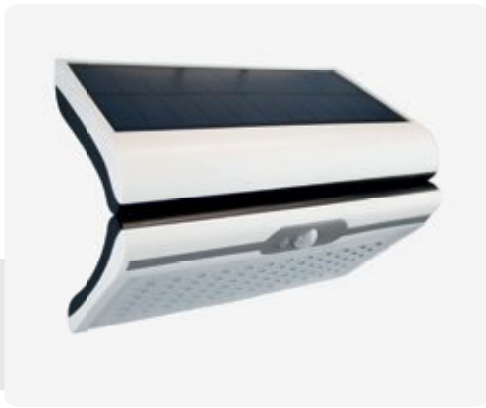

PROYECTORES

APLIQUE SOLAR BENDER

Aplique de pared solar con sensor de movimiento y batería recargable.
Se carga con energía solar y se enciende al detectar movimiento.
Solar wall light with motion sensor and rechargeable battery.
Charges with solar energy and turns on when motion is detected.