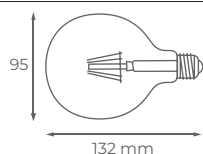

G95 4W AMBAR

10 uds

Ref.

K

Lum.

GFIL-G95-4C

2100

400