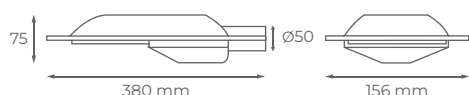

FAR40LT

6 uds

Ref.

K

Lum.

FAR-40LT-N
FAR-40LT-F

4000
5500

4200
4300