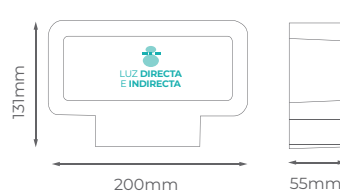

K

Lum.

Color

20602-C	3000	300	
---------	------	-----	--

PINCHO HIRO

LED INTEGRADO

Pincho de jardín de aluminio y cristal.
Aluminium and glass garden spike.

6W	 12 uds	Ref.	K	Lum	Color
		10052-CN	3000	350	