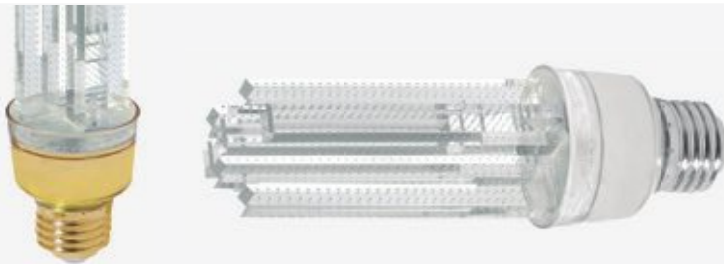

K

Lum.

GFIL-T30-6C

2100

550

LÁMPARAS TOWER

ORO 2,5W

Lámparas E27
E27 bulbs.