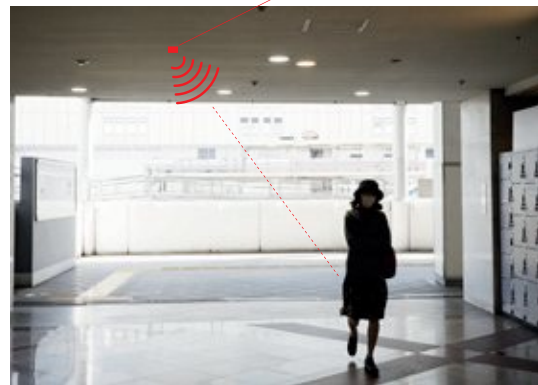

200W
(110-130V)

NEGRO

DISTANCIA
Y RANGO
12m / 180°

SENSOR MICROWAVE

Sensor de presencia por microondas.
Surface microwave movement sensor.

- DISTANCIA Y RANGO**
6m /360°
- 50-60Hz**
- AJUSTABLE LUZ**
3-2000 lux
- RETARDO AJUSTABLE**
- SENSOR MOVIMIENTO**
- SENSOR CREPUSCULAR**