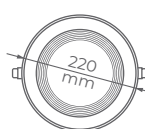

CRI>80

45°

PENTA 14uds

∅ 220 mm

140

30W

Ref.

K