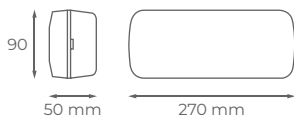

Ref.	Color
QUIT-EMER	Compatible únicamente con emergencias SERIE IG
BOXIP65-EMER