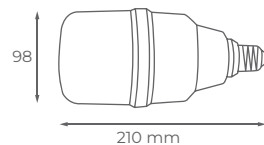

T100 30W E40

10 uds

T120 40W E27

10 uds