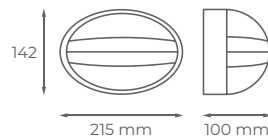

20266-BL
20266-NE
20266-GR

REJA 215

20 uds

Ref.

Color

20268-BL
20268-NE
20268-GR

VISERA 215

20 uds