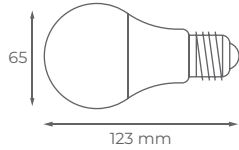

XST-1227-C
XST-1227-N
XST-1227-F

3000
4000
5500

1000
1050
1100