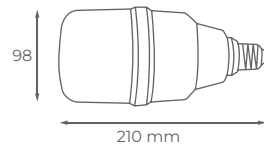

T100 30W E27

10 uds

T120 40W E40

10 uds