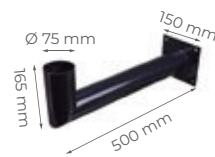

BRAZO

10 uds

Ref.

Color

BRAZO-FARGAR

NEGRO