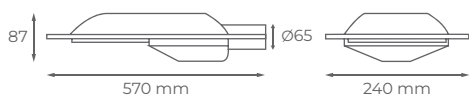

FAR100LT

1 ud

Ref.

K

Lum.

FAR-100LT-N
FAR-100LT-F

4000
5500

10500
10600