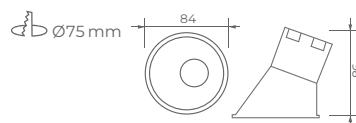

SPOT VULCANO 6-8 W

Spot LED con difusor de aluminio.
Incluye Driver Lifud.

Downlights with large diffuser and polycarbonate ring. Driver Lifud included.

CONSULTAR EXISTENCIAS
DE COLORES EN NUESTRA WEB
www.iglux.es

ROJO, ORO, NEGRO, BLANCO, BLANCO/NEGRO Y PLATA

OPCIONAL
DALI

LED CREE
COB

IP20

50-60Hz

220-240V

CRI>90

38°

UGR<19

6W FUJI

50 uds

Ref. K Lum. Color

100-W 2700 520 BLANCO

6W ASAMA

101-W 2700 520 BLANCO
101-N 4000 520

6W VESUBIO

103-W 2700 520 BLANCO

6W SEMERU

105-W 2700 520 BLANCO
105-N 4000

8W TAMBORA

104-W 2700 690 BLANCO