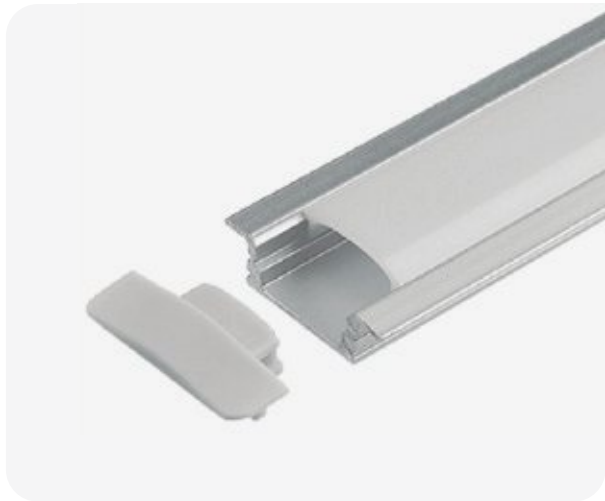

PERFILES DE ALUMINIO

Perfiles de aluminio para tira LED. Incluye difusor, tapa de inicio y tapa final. Disponible en tramos de 1 y 2 metros.

Aluminum profiles for LED strip. Includes diffuser, starting cap and end cap. Available in 1 and 2 meters sections.

EMPOTRAR 20 uds		Ref.	Longitud
PF2-EMP-OP	PF-EMP-OP	PF2-EMP-OP	2 m
		PF-EMP-OP	1 m

ESQUINA 20 uds		Ref.	Longitud
PF2-ESQUINA-03	PF-ESQ-OP	PF2-ESQUINA-03	2 m
		PF-ESQ-OP	1 m

SUPERFICIE 20 uds		Ref.	Longitud
		PF2-SUP-OP	2 m

SUPERFICIE DOBLE 20 uds		Ref.	Longitud
		PF2-SUP-DOBLE-OP	2 m

EMPOTRAR DOBLE 20 uds		Ref.	Longitud
		PF2-EMP-DOBLE-OP	2 m