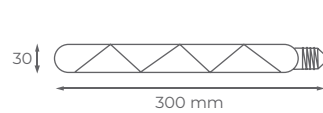

T30 6W

5 uds

Ref.

K

Lum.

GFIL-T30-6C

2100

550