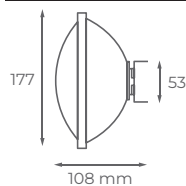

PAR56

20 uds

Ref.

W

K

LUM

CHIP

N° HILOS

POOL21-CB
POOL21-FB

18

3000
6000

1750
1850

LED EPISTAR
SMD 2835

POOL16-RGB

15

RGB

RGB

LED EPISTAR
SMD 5050

2 HILOS