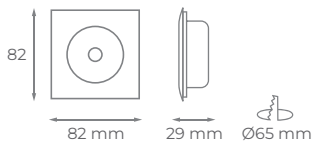

CUADRADO FIJO

100 uds

Ref.

Tipo

Color

10177-BL
10177-NI
10177-CR

Fijo

CUADRADO BASCULANTE

100 uds

Ref.

Tipo

Color