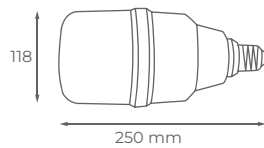

LÁMPARAS FARO

Lámparas E27-E40
E27-E40 bulbs.

LED EPISTAR SMD 2835	30.000h	100.000	IP20	FP>0,9	50-60Hz	220-240V	CRI>80	270°

T100 30W E27

10 uds

T120 40W E40

10 uds

T100 30W E40

10 uds

T120 40W E27

10 uds

Ref.	K	Lum.
XIN-4027-F	6000	4000