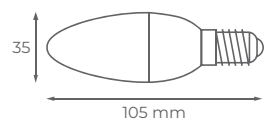

XV-12V-0414-C

3000

350

C35 5W

10 uds

Ref.

K

Lum.