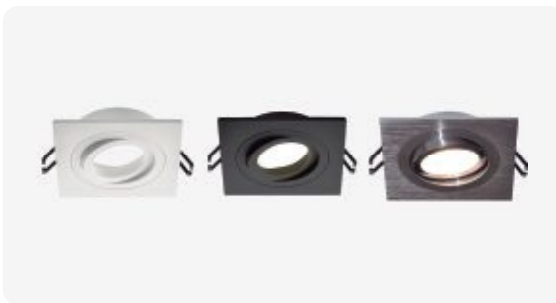

CUADRADO

50 uds

Ref.

Tipo

Color

20222-BL
20222-NI
20222-NE

Basculante