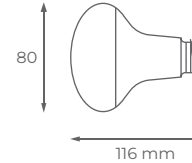

R80 12W

10 uds

Ref.	K	Lum.
XR80-1227-C	3000	1100
XR80-1227-N	4000	1150
XR80-1227-F	5500	1200