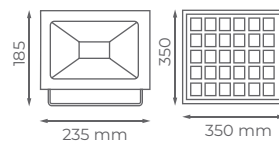

APOLO 100W 30 uds Ref. K Lum. Color.