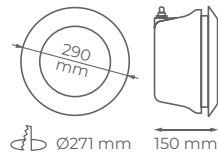

IP68

120°

ABS

NICHO

4 uds

REF.

CONEX

COLOR