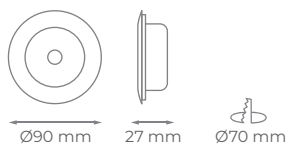

REDONDO BASCULANTE

100 uds

Ref.

Tipo

Color

10173-BL
10173-NE
10173-NI

Basculante

BLANCO

NEGRO

NIQUEL