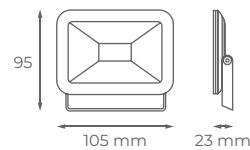

PAD 20W

20 uds

Ref.

K

Lum.

Color.

951220-C
951220-N
951220-F

3000
4000
5500

1900
1950
2000