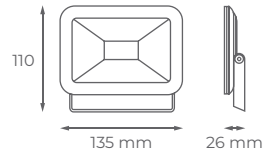

PAD 30W

20 uds

Ref.

K

Lum.

Color.

951230-C
951230-N
951230-F

3000
4000
5500

2900
2950
3000