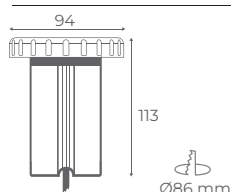

FOCO MINI PISCINA

Foco Mini para piscina fabricado en ABS y difusor de PC con 2 metros de cable.
Mini pool spotlight made of ABS and PC diffuser with 2 meters of cable.

- LED EPISTAR
  SMD 3030
- 30.000h
- 100.000
- IP68
- FP>0,85
- 12V
- CRI>80
- 30°

POOL3

20 uds