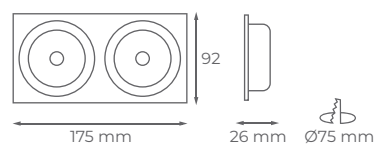

DOBLE

30 uds

Ref.

Tipo

Color

20232-BL
20232-NE

Basculante