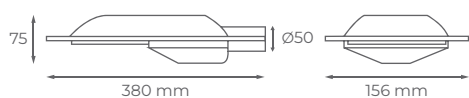

FAR40

6 uds

Ref.

K

Lum.

FAR-40-C
FAR-40-N
FAR-40-F

3000
4000
5500

4100
4200
4300