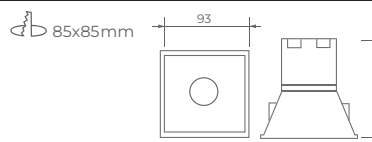

103-W 2700 520 BLANCO

6W SEMERU

105-W 2700 520 BLANCO
105-N 4000

8W TAMBORA

104-W 2700 690 BLANCO

SPOT KILIDA

3-5W

Spot LED con difusor de aluminio.