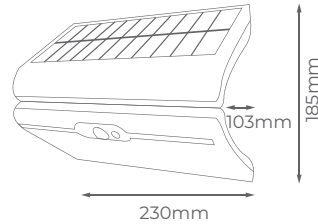

BENDER 60W 10 uds Ref. K Lum. mAh

APLI-SOLAR-60

4000

20
-
450

3000