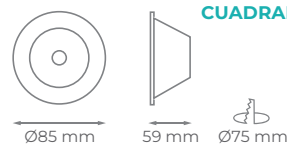

Basculante

RETRO PLUS

 10 uds

Ref.

Tipo

Color

CUADRADO

10196-BL
10196-NE