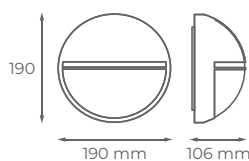

VISERA 190

20 uds

Ref.

Color

20264-BL
20264-NE
20264-GR

BLANCO

NEGRO

GRIS