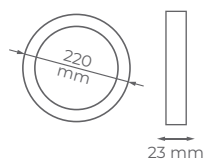

20W REDONDO

SUPERFICIE

20 uds

Ref.

K

Lum.

Color

IG-PIR20R-C