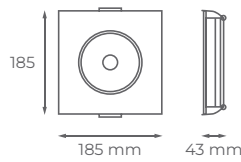

360°

IP20

SIMPLE

40uds

165x165 mm

Ref.

CP10-BL
CP10-NE

LAMP.