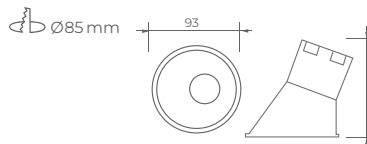

103-W 2700 520 BLANCO

6W SEMERU

105-W 2700 520 BLANCO
105-N 4000

8W TAMBORA

104-W 2700 690 BLANCO

SPOT KILIDA

3-5W

Spot LED con difusor de aluminio.