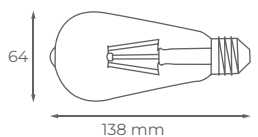

3000

275

E14

ST64 6W

10 uds

Ref.

K

Lum.