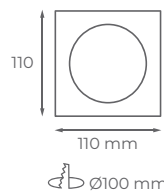

50281

CUADRADO

 18 uds

Ref.

Color

50282

EMPOTRABLE DE SUELO CITERA

E27