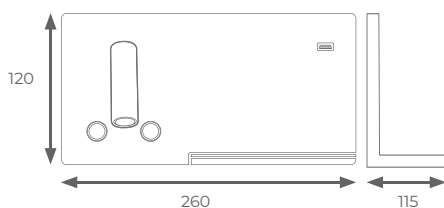

3W+4W 50 uds

Ref.	K	Lum.	Color
30602-INA-BL-D 30602-INA-NE-D 30602-INA-BL-I 30602-INA-NE-I	3000	650	BLANCO
30603-INA-BL-D 30603-INA-NE-D 30603-INA-BL-I 30603-INA-NE-I	4000	700	NEGRO

BP
Bajo Pedido

BP
Bajo Pedido

Luz directa 3W + Luz indirecta 4W + Cargador USB + cargador inalámbrico