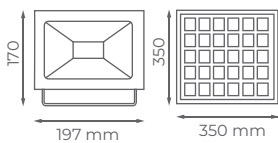

110°

ALUMINIO

IK07

APOLO 50W 30 uds Ref. K Lum. Color.

PS-69701-50FLT

6000

900

BLANCO