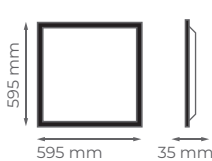

48W

10 uds

Ref.	K	Lum.	Color
P48-6060CN	3000	5900	
P48-6060NN	4000	6000	
P48-6060FN	6000	6100