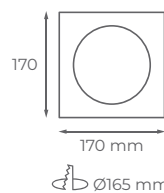

CUADRADO

8 uds

Ref.

Color