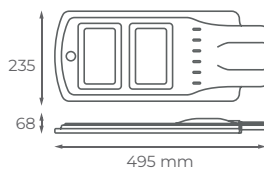

LEDSTAY 40W

5 uds

Ref.	K	Lum.	mAh
LS-FAR40-SOLAR-F	6000	500	5500