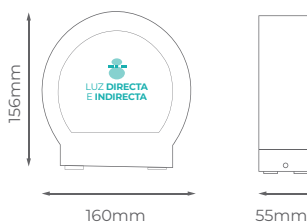

NOIR REDONDO 6W

12 uds

Ref.

K

Lum.

Color