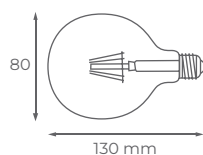

220-240V

CRi>80

360°

E27

G80 6W

 10 uds

Ref.

K