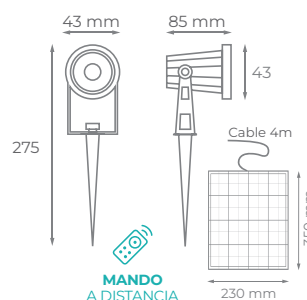

JANO 3x5W

30 uds

Ref.

K

Lum.

mAh.

Color

MANDO
A DISTANCIA

P3-SOLAR-C

3000

3x375

4400

NEGRO