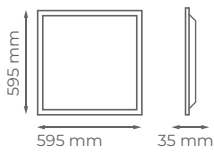

220-240V

CRI>80

UGR>19

95°

28W

 10 uds

Ref.	K	Lum.	Color
P28-6060C	3000	3300	
P28-6060N	4000	3400	
P28-6060F	6000	3500	

36W