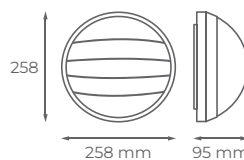

LISO 260

10 uds

Ref.

Color

20262-BL
20262-NE
20262-GR

BLANCO

NEGRO

GRIS