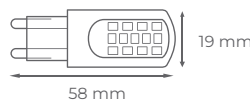

G9 - 4,5W

10 uds

Ref.

K

Lum.

G9-4.5-C	3000	550
G9-4.5-N	4000	600