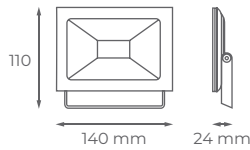

110°

ALUMINIO

IK07

BLACK 10W

30 uds

Ref.	K	Lum.	Color.
971210-C	3000	900	NEGRO
971210-N	4000	950	
971210-F	5500	1000	

BLACK 20W

20 uds