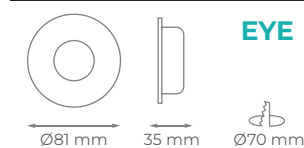

SQUINT

EYE

10198-BL
10198-NE

Fijo