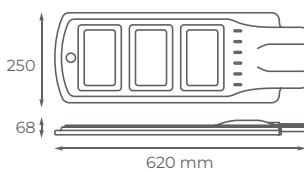

LEDSTAY 60W

5 uds

Ref.	K	Lum.	mAh
LS-FAR60-SOLAR-F	6000	750	10000