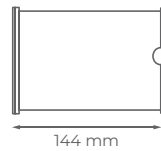

50281

CUADRADO

 18 uds

Ref.

Color

50282

EMPOTRABLE DE SUELO CITERA

E27