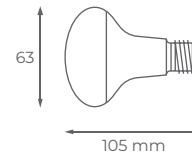

R63 8W

10 uds

Ref.	K	Lum.
XR63-0827-C	3000	700
XR63-0827-N	4000	750
XR63-0827-F	5500	800